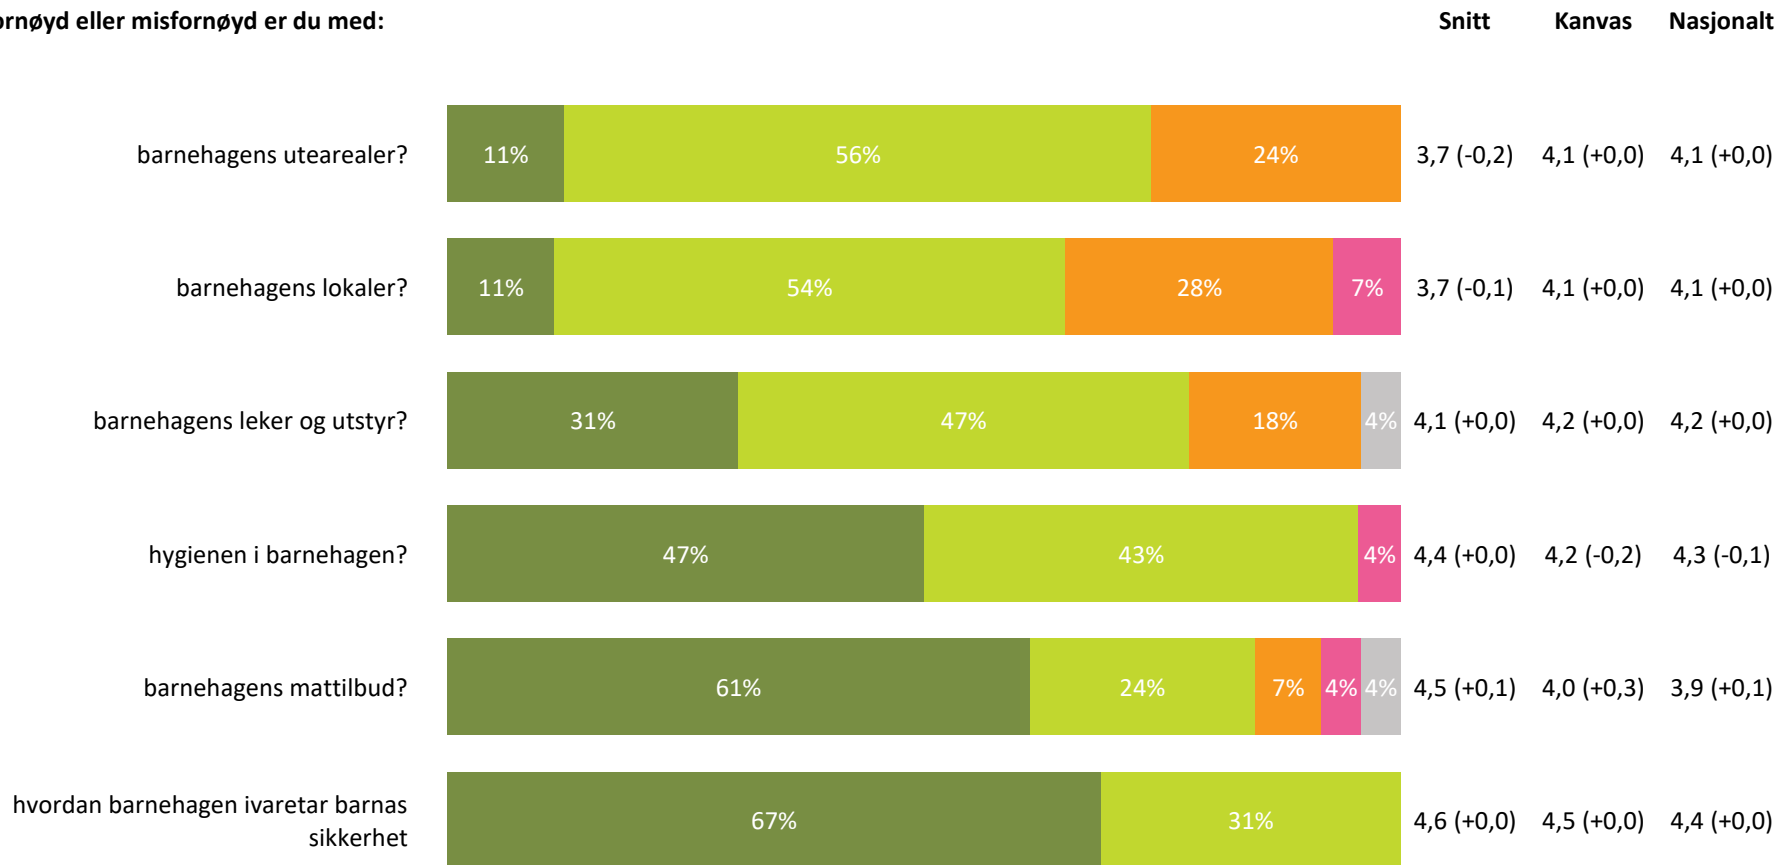

Ute- og innemiljø

Hvor fornøyd eller misfornøyd er du med:

Ute- og innemiljø totalt:

4,2 (+0,0) 4,2 (+0,0) 4,2 (+0,0)

Svært fornøyd **Ganske fornøyd** **Verken fornøyd eller misfornøyd** **Ganske misfornøyd** **Svært misfornøyd** **Vet ikke**