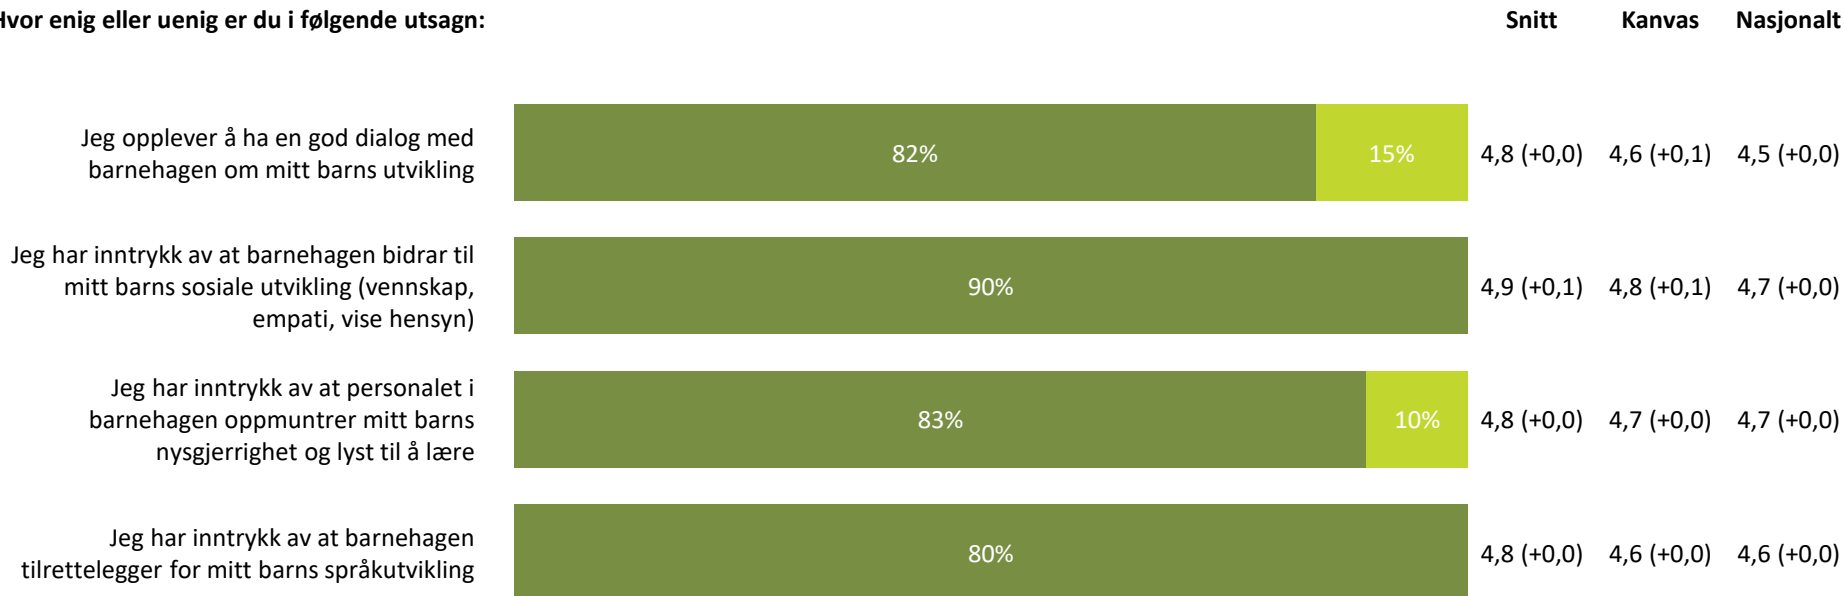

78%

4,8 (+0,2)

4,4 (+0,0)

4,4 (+0,1)

Barnehagen er flinke til å informere om eventuelle endringer i personalgruppen

65%

25%

4%

4,5 (+0,3)

4,3 (-0,1)

4,2 (+0,0)

Informasjon totalt:

4,6 (+0,1)

4,4 (+0,0)

4,3 (+0,0)

 Helt enig  Delvis enig  Verken enig eller uenig  Delvis uenig  Helt uenig  Vet ikke

Barnets utvikling

Hvor enig eller uenig er du i følgende utsagn:

Barnets utvikling totalt:

4,8 (+0,0) 4,7 (+0,1) 4,6 (+0,0)

■ Helt enig ■ Delvis enig ■ Verken enig eller uenig ■ Delvis uenig ■ Helt uenig ■ Vet ikke