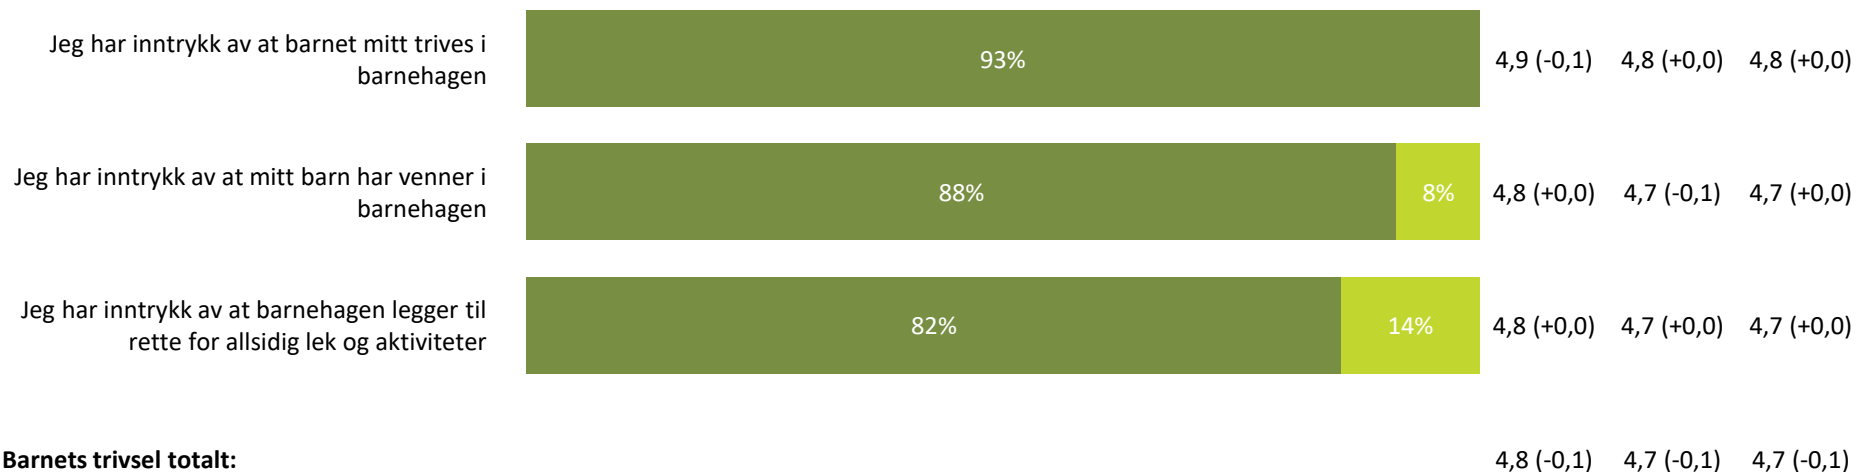

Relasjon mellom barn og voksen

Hvor enig eller uenig er du i følgende utsagn:

Relasjon mellom barn og voksen totalt:

4,7 (+0,0) 4,6 (+0,0) 4,5 (+0,0)

Barnets trivsel

Hvor enig eller uenig er du i følgende utsagn: