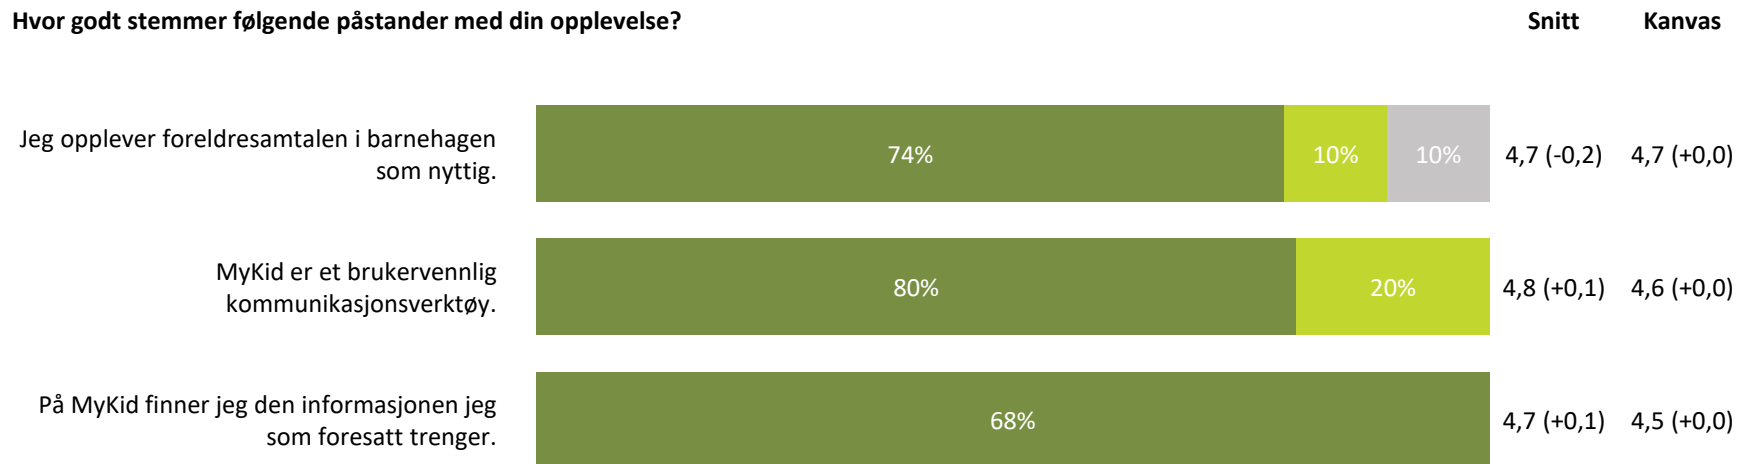

4,6 (-0,3)

4,5 (-0,1)

Kanvas 1 totalt:

4,6 (-0,2)

4,5 (-0,1)

■ Svært fornøyd ■ Ganske fornøyd ■ Verken fornøyd eller misfornøyd ■ Ganske misfornøyd ■ Svært misfornøyd ■ Ikke aktuelt/ Vet ikke

Hvor godt stemmer følgende påstander med din opplevelse?