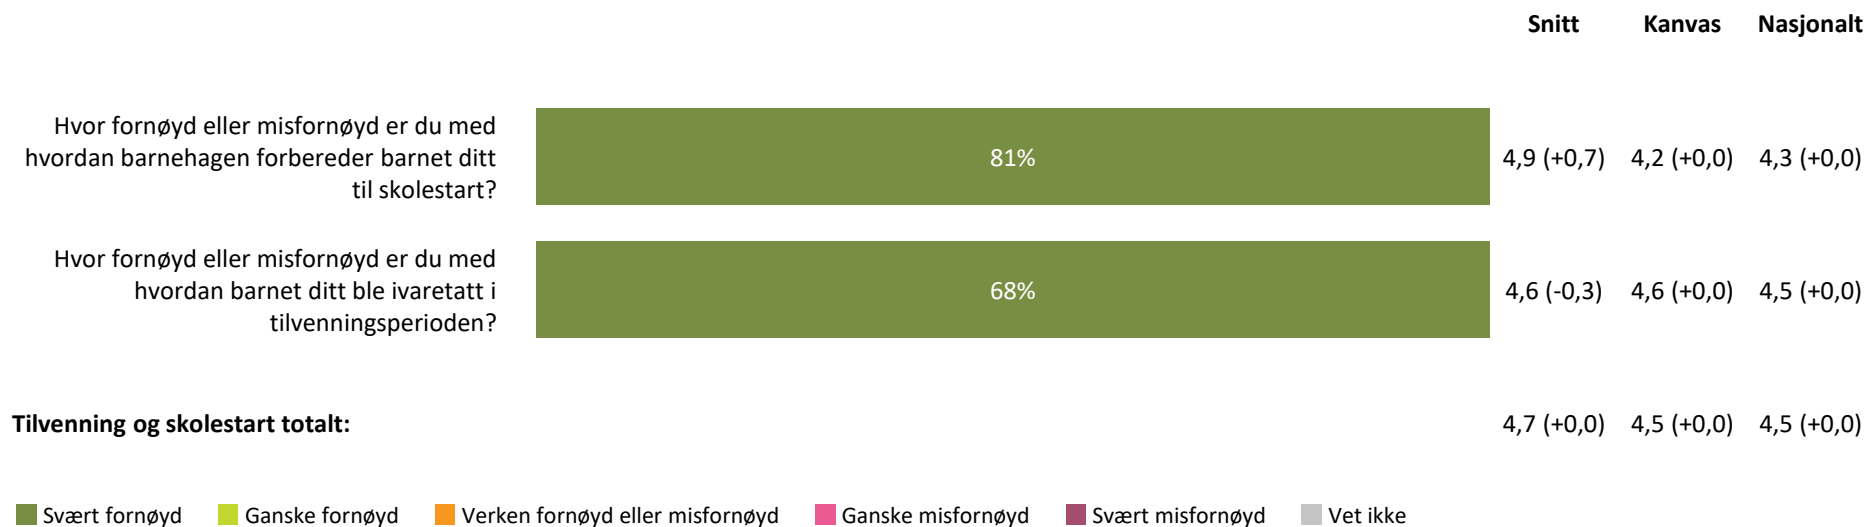

Tilvenning og skolestart