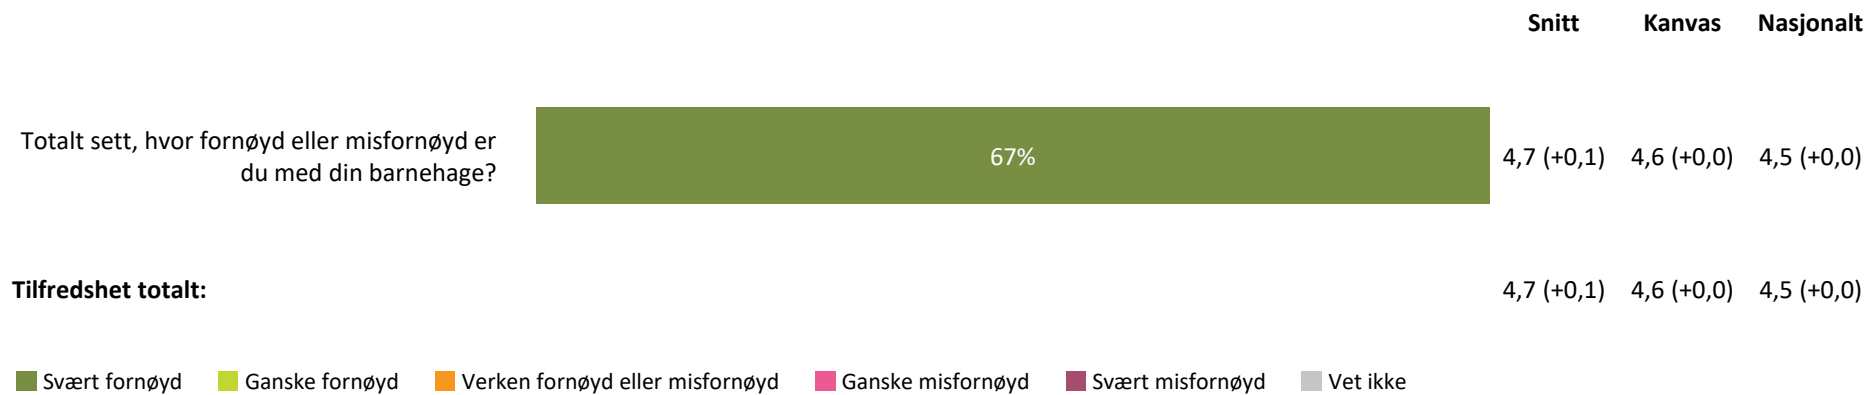

Henting og levering totalt:

4,6 (+0,1) 4,5 (+0,0) 4,4 (+0,0)

■ Svært fornøyd ■ Ganske fornøyd ■ Verken fornøyd eller misfornøyd ■ Ganske misfornøyd ■ Svært misfornøyd ■ Vet ikke

Tilvenning og skolestart

Tilfredshet