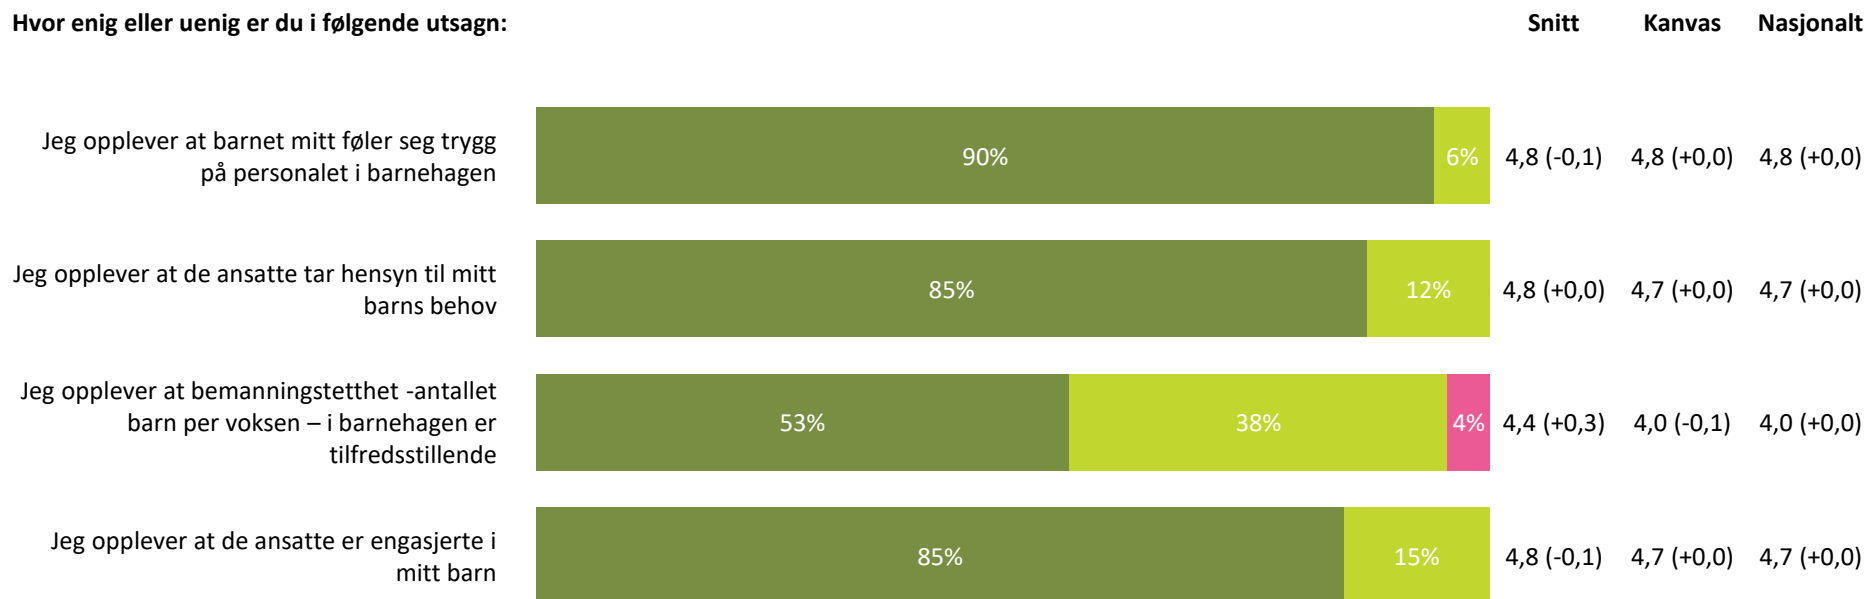

Ute- og innemiljø

Hvor fornøyd eller misfornøyd er du med:

Ute- og innemiljø totalt:

4,2 (+0,0) 4,2 (+0,0) 4,2 (+0,0)

Svært fornøyd **Ganske fornøyd** **Verken fornøyd eller misfornøyd** **Ganske misfornøyd** **Svært misfornøyd** **Vet ikke**

Relasjon mellom barn og voksen

Hvor enig eller uenig er du i følgende utsagn:

Relasjon mellom barn og voksen totalt:

4,7 (+0,0) 4,6 (+0,0) 4,5 (+0,0)

Barnets trivsel

Hvor enig eller uenig er du i følgende utsagn: