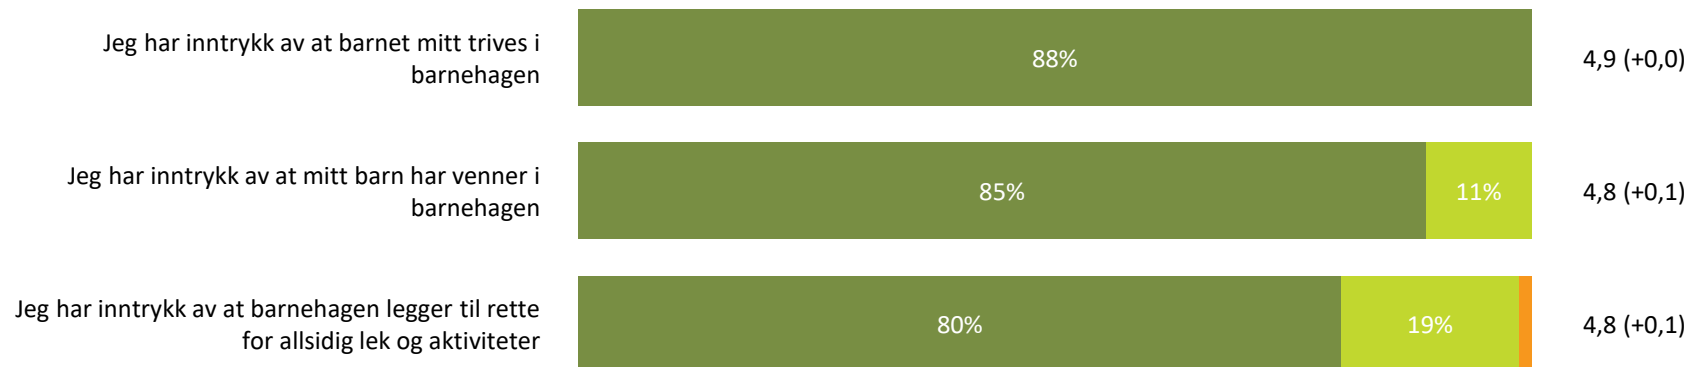

Barnets trivsel

Hvor enig eller uenig er du i følgende utsagn:

Snitt

Barnets trivsel totalt:

4,8 (+0,0)

■ Helt enig ■ Delvis enig ■ Verken enig eller uenig ■ Delvis uenig ■ Helt uenig ■ Vet ikke