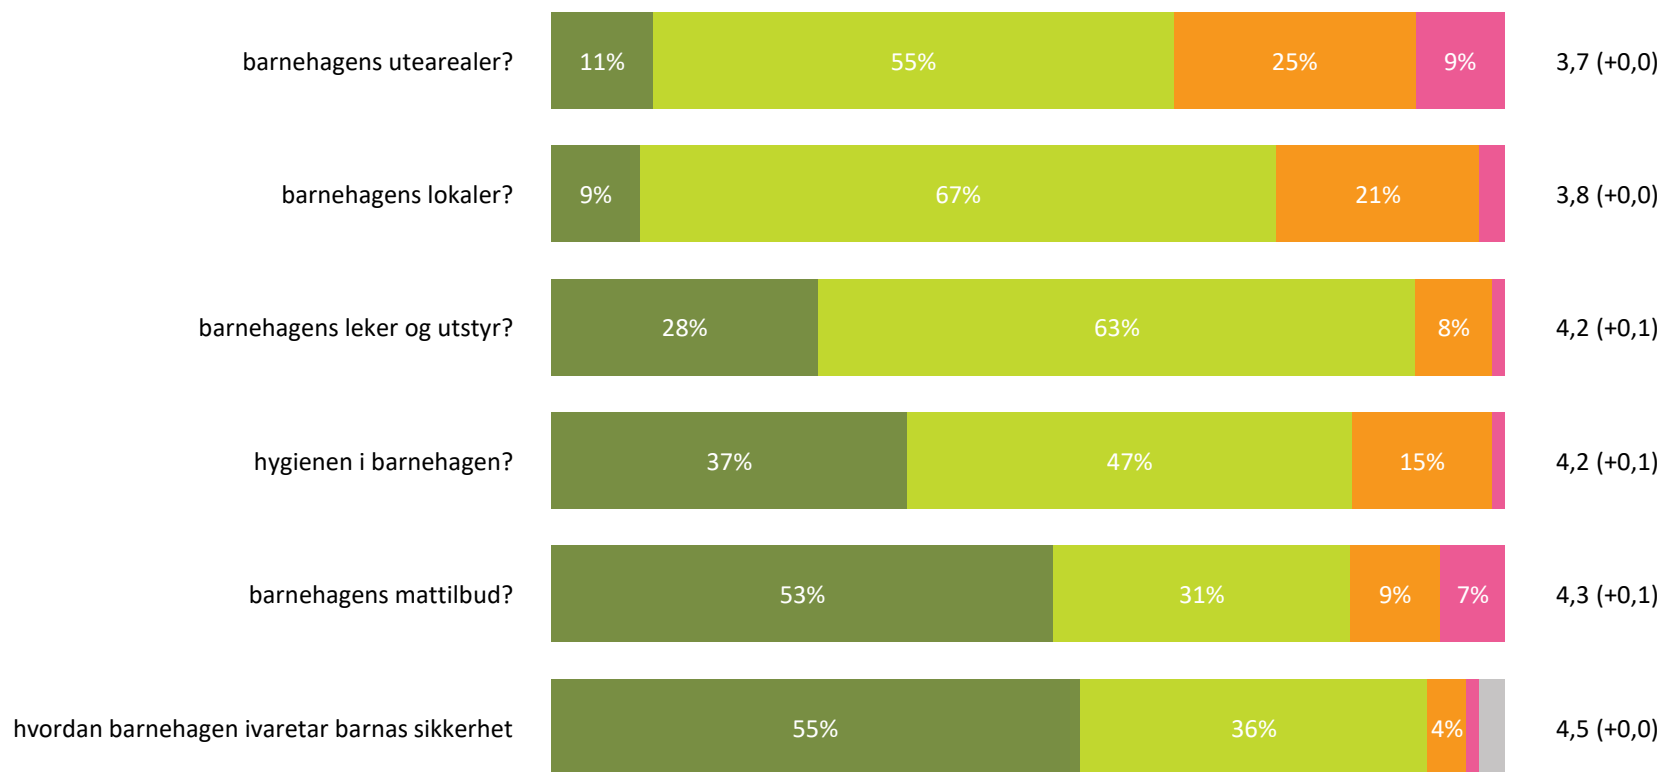

Ute- og innemiljø

Hvor fornøyd eller misfornøyd er du med:

Snitt

Ute- og innemiljø totalt:

4,1 (+0,0)

■ Svært fornøyd ■ Ganske fornøyd ■ Verken fornøyd eller misfornøyd ■ Ganske misfornøyd ■ Svært misfornøyd ■ Vet ikke