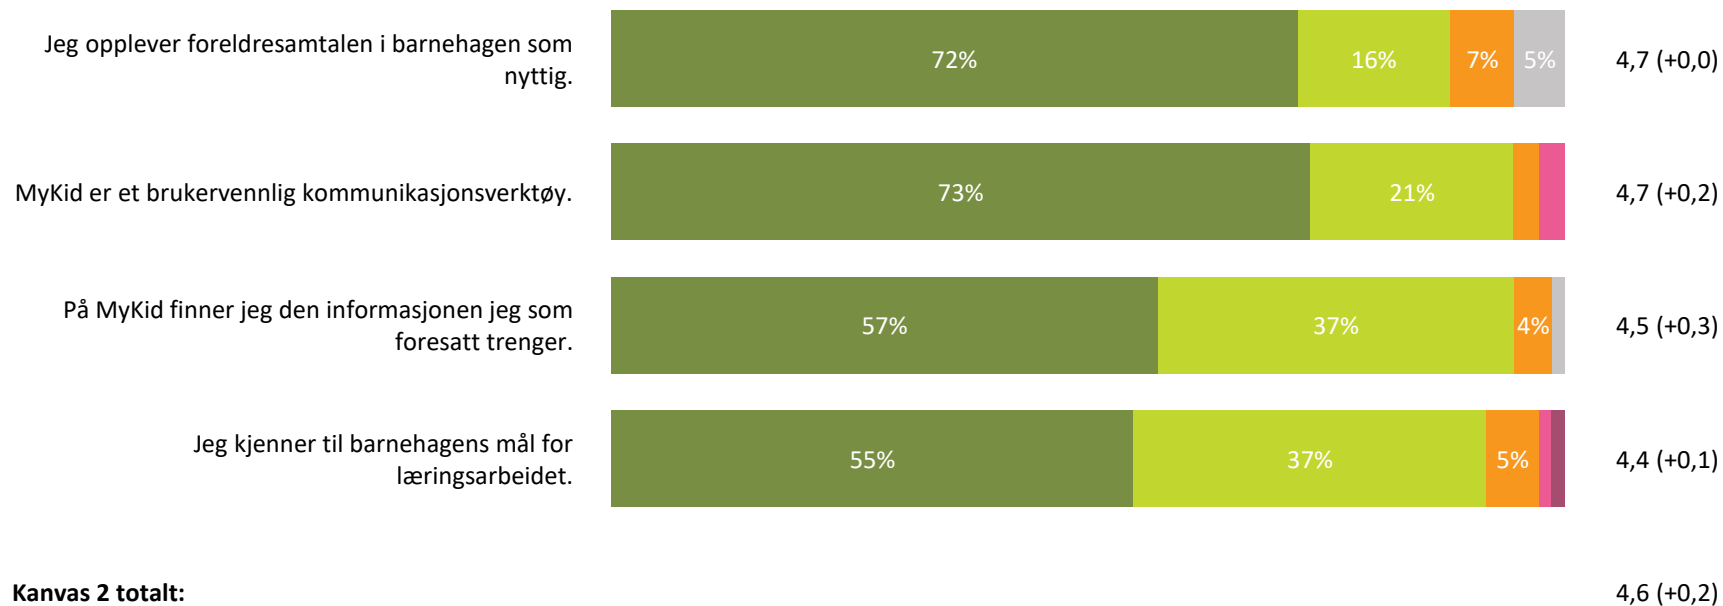

Hvor godt stemmer følgende påstander med din opplevelse?

Snitt

■ Helt enig
■ Delvis enig
■ Verken enig eller uenig
■ Delvis uenig
■ Helt uenig
■ Vet ikke