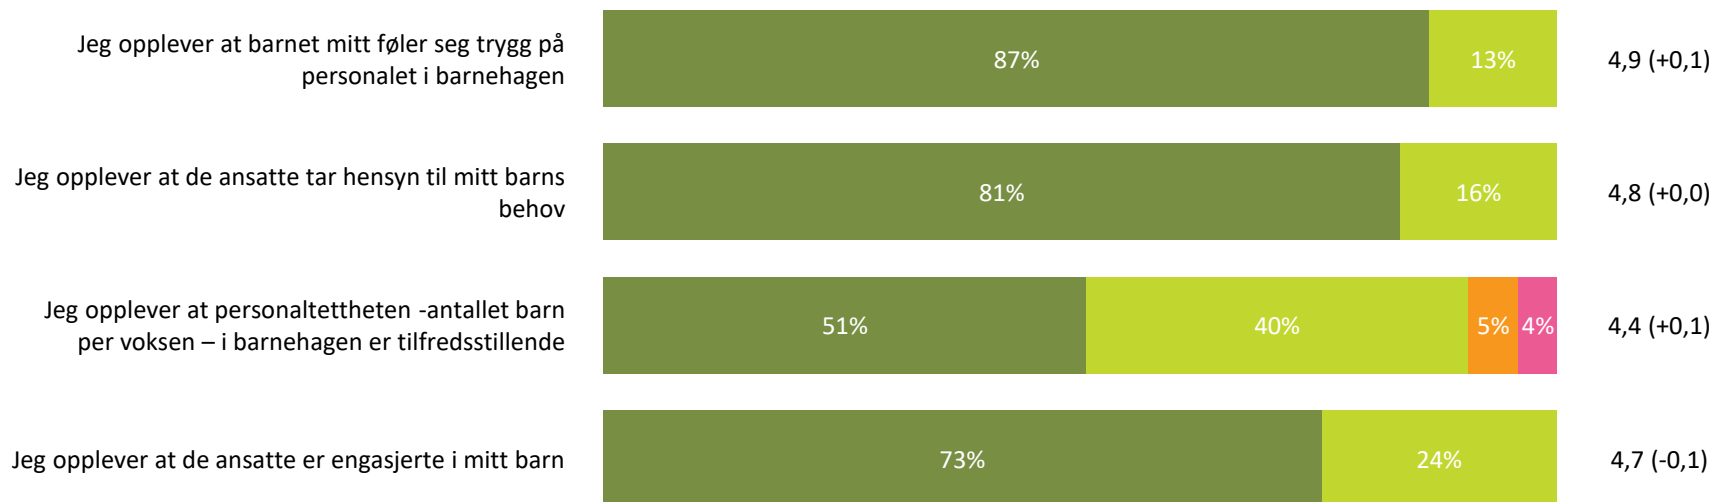

Relasjon mellom barn og voksen

Hvor enig eller uenig er du i følgende utsagn:

Snitt

Relasjon mellom barn og voksen totalt:

4,7 (+0,0)

■ Helt enig ■ Delvis enig ■ Verken enig eller uenig ■ Delvis uenig ■ Helt uenig ■ Vet ikke